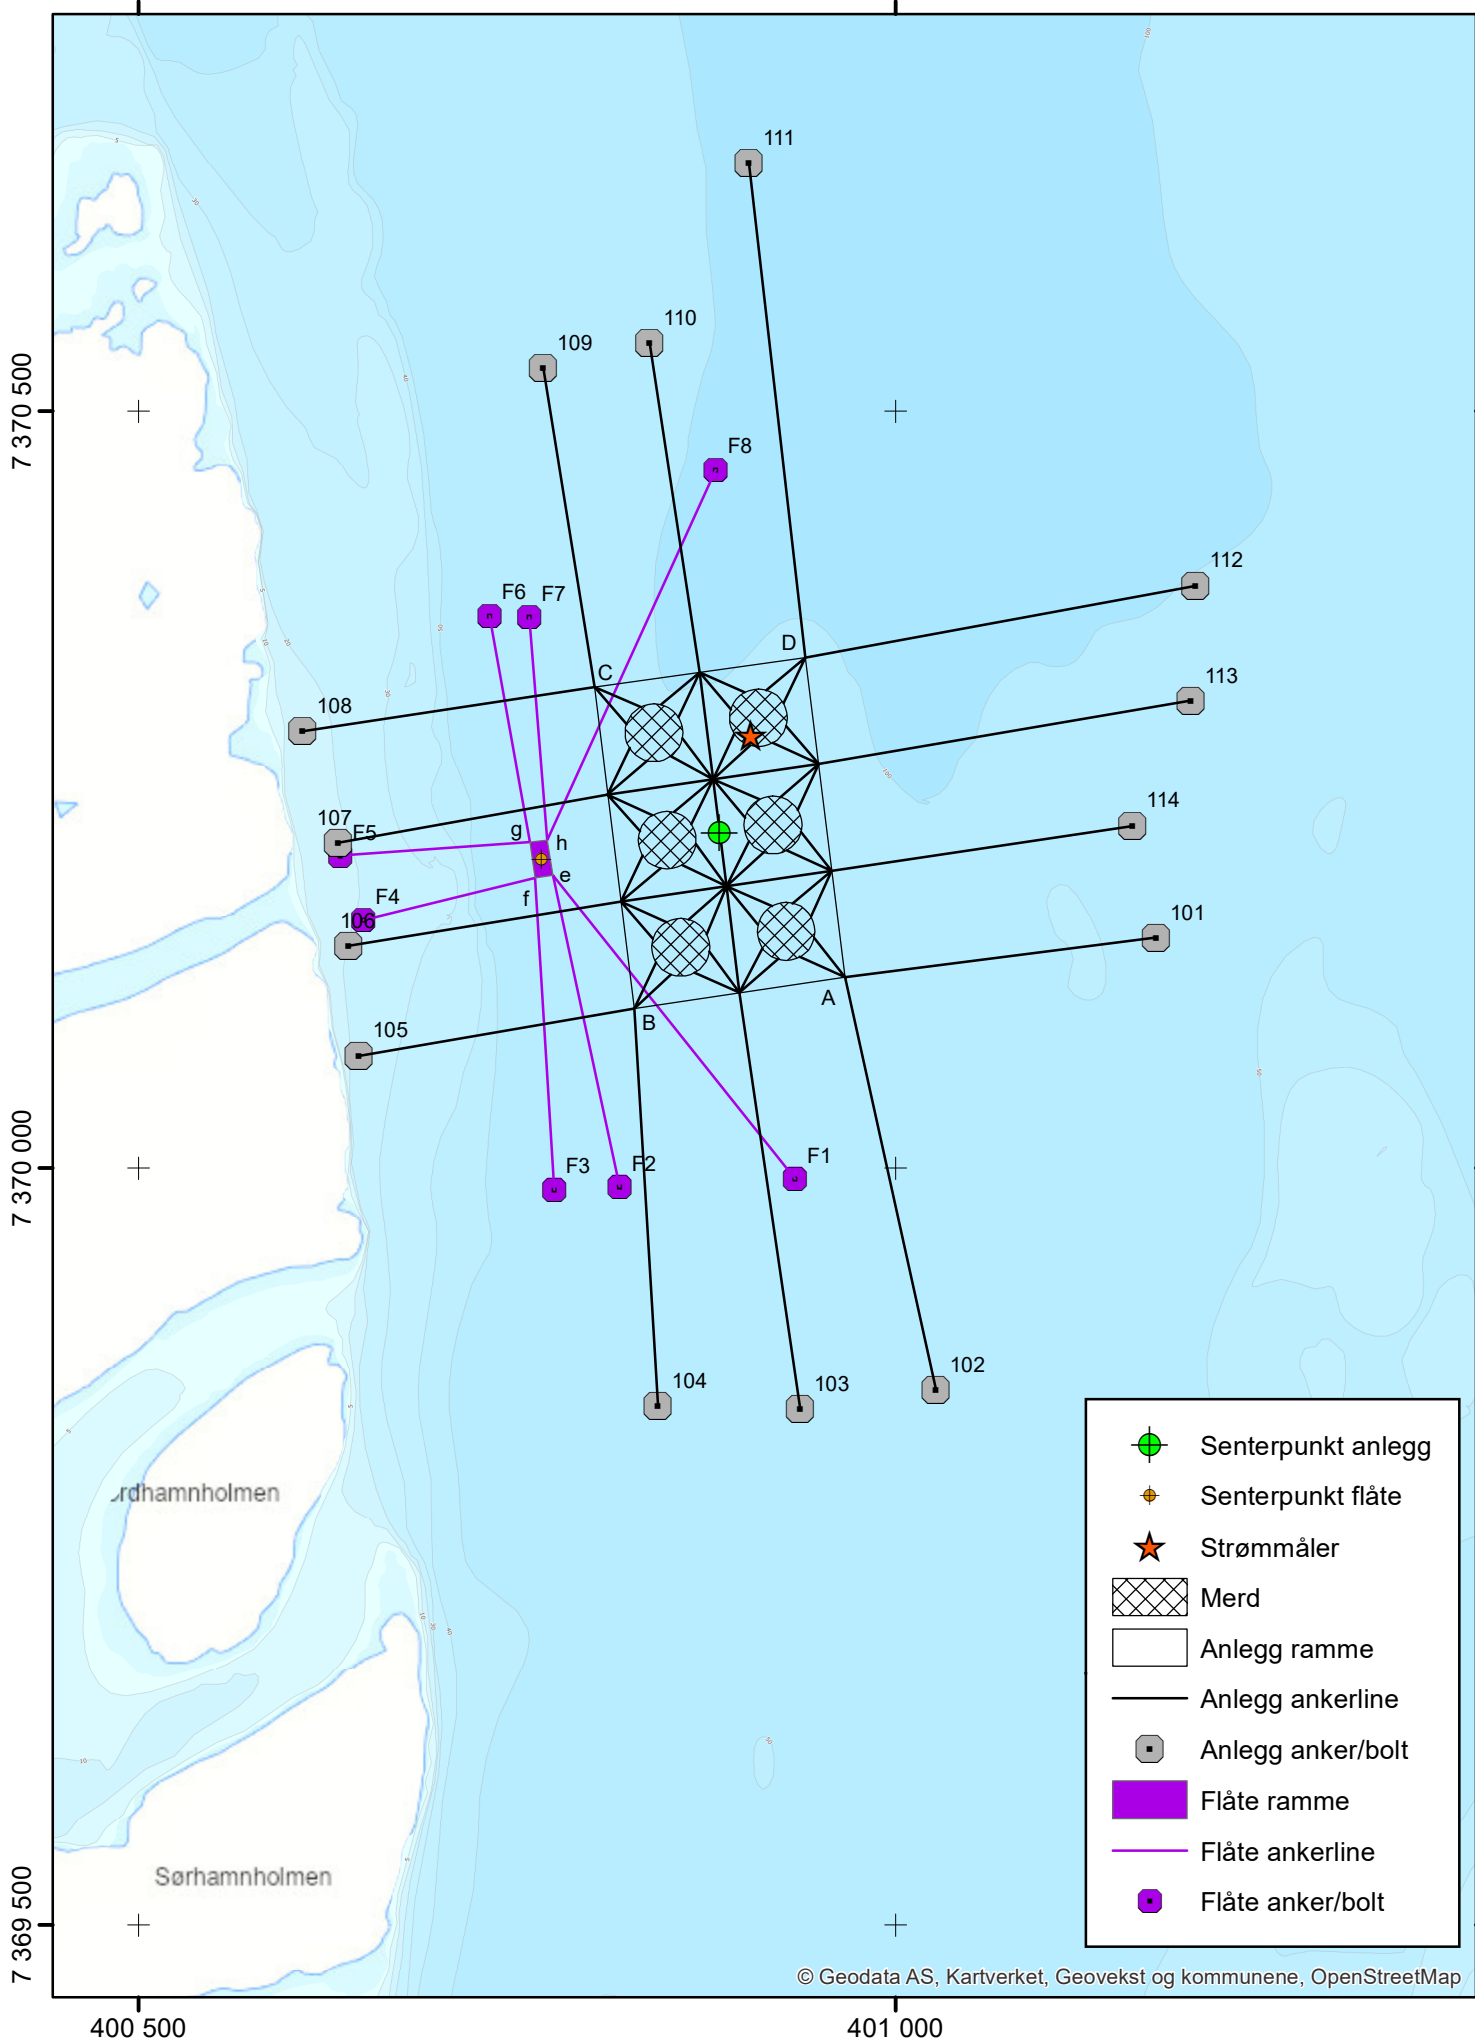


KARTDOKUMENTASJON

SØRVÆR

MØRHUA AS

7 370 700

7 370 400

7 370 100

7 369 800

400 600

400 900

401 200

© Geodata AS, Kartverket, Geovekst og kommunene, OpenStreetMap