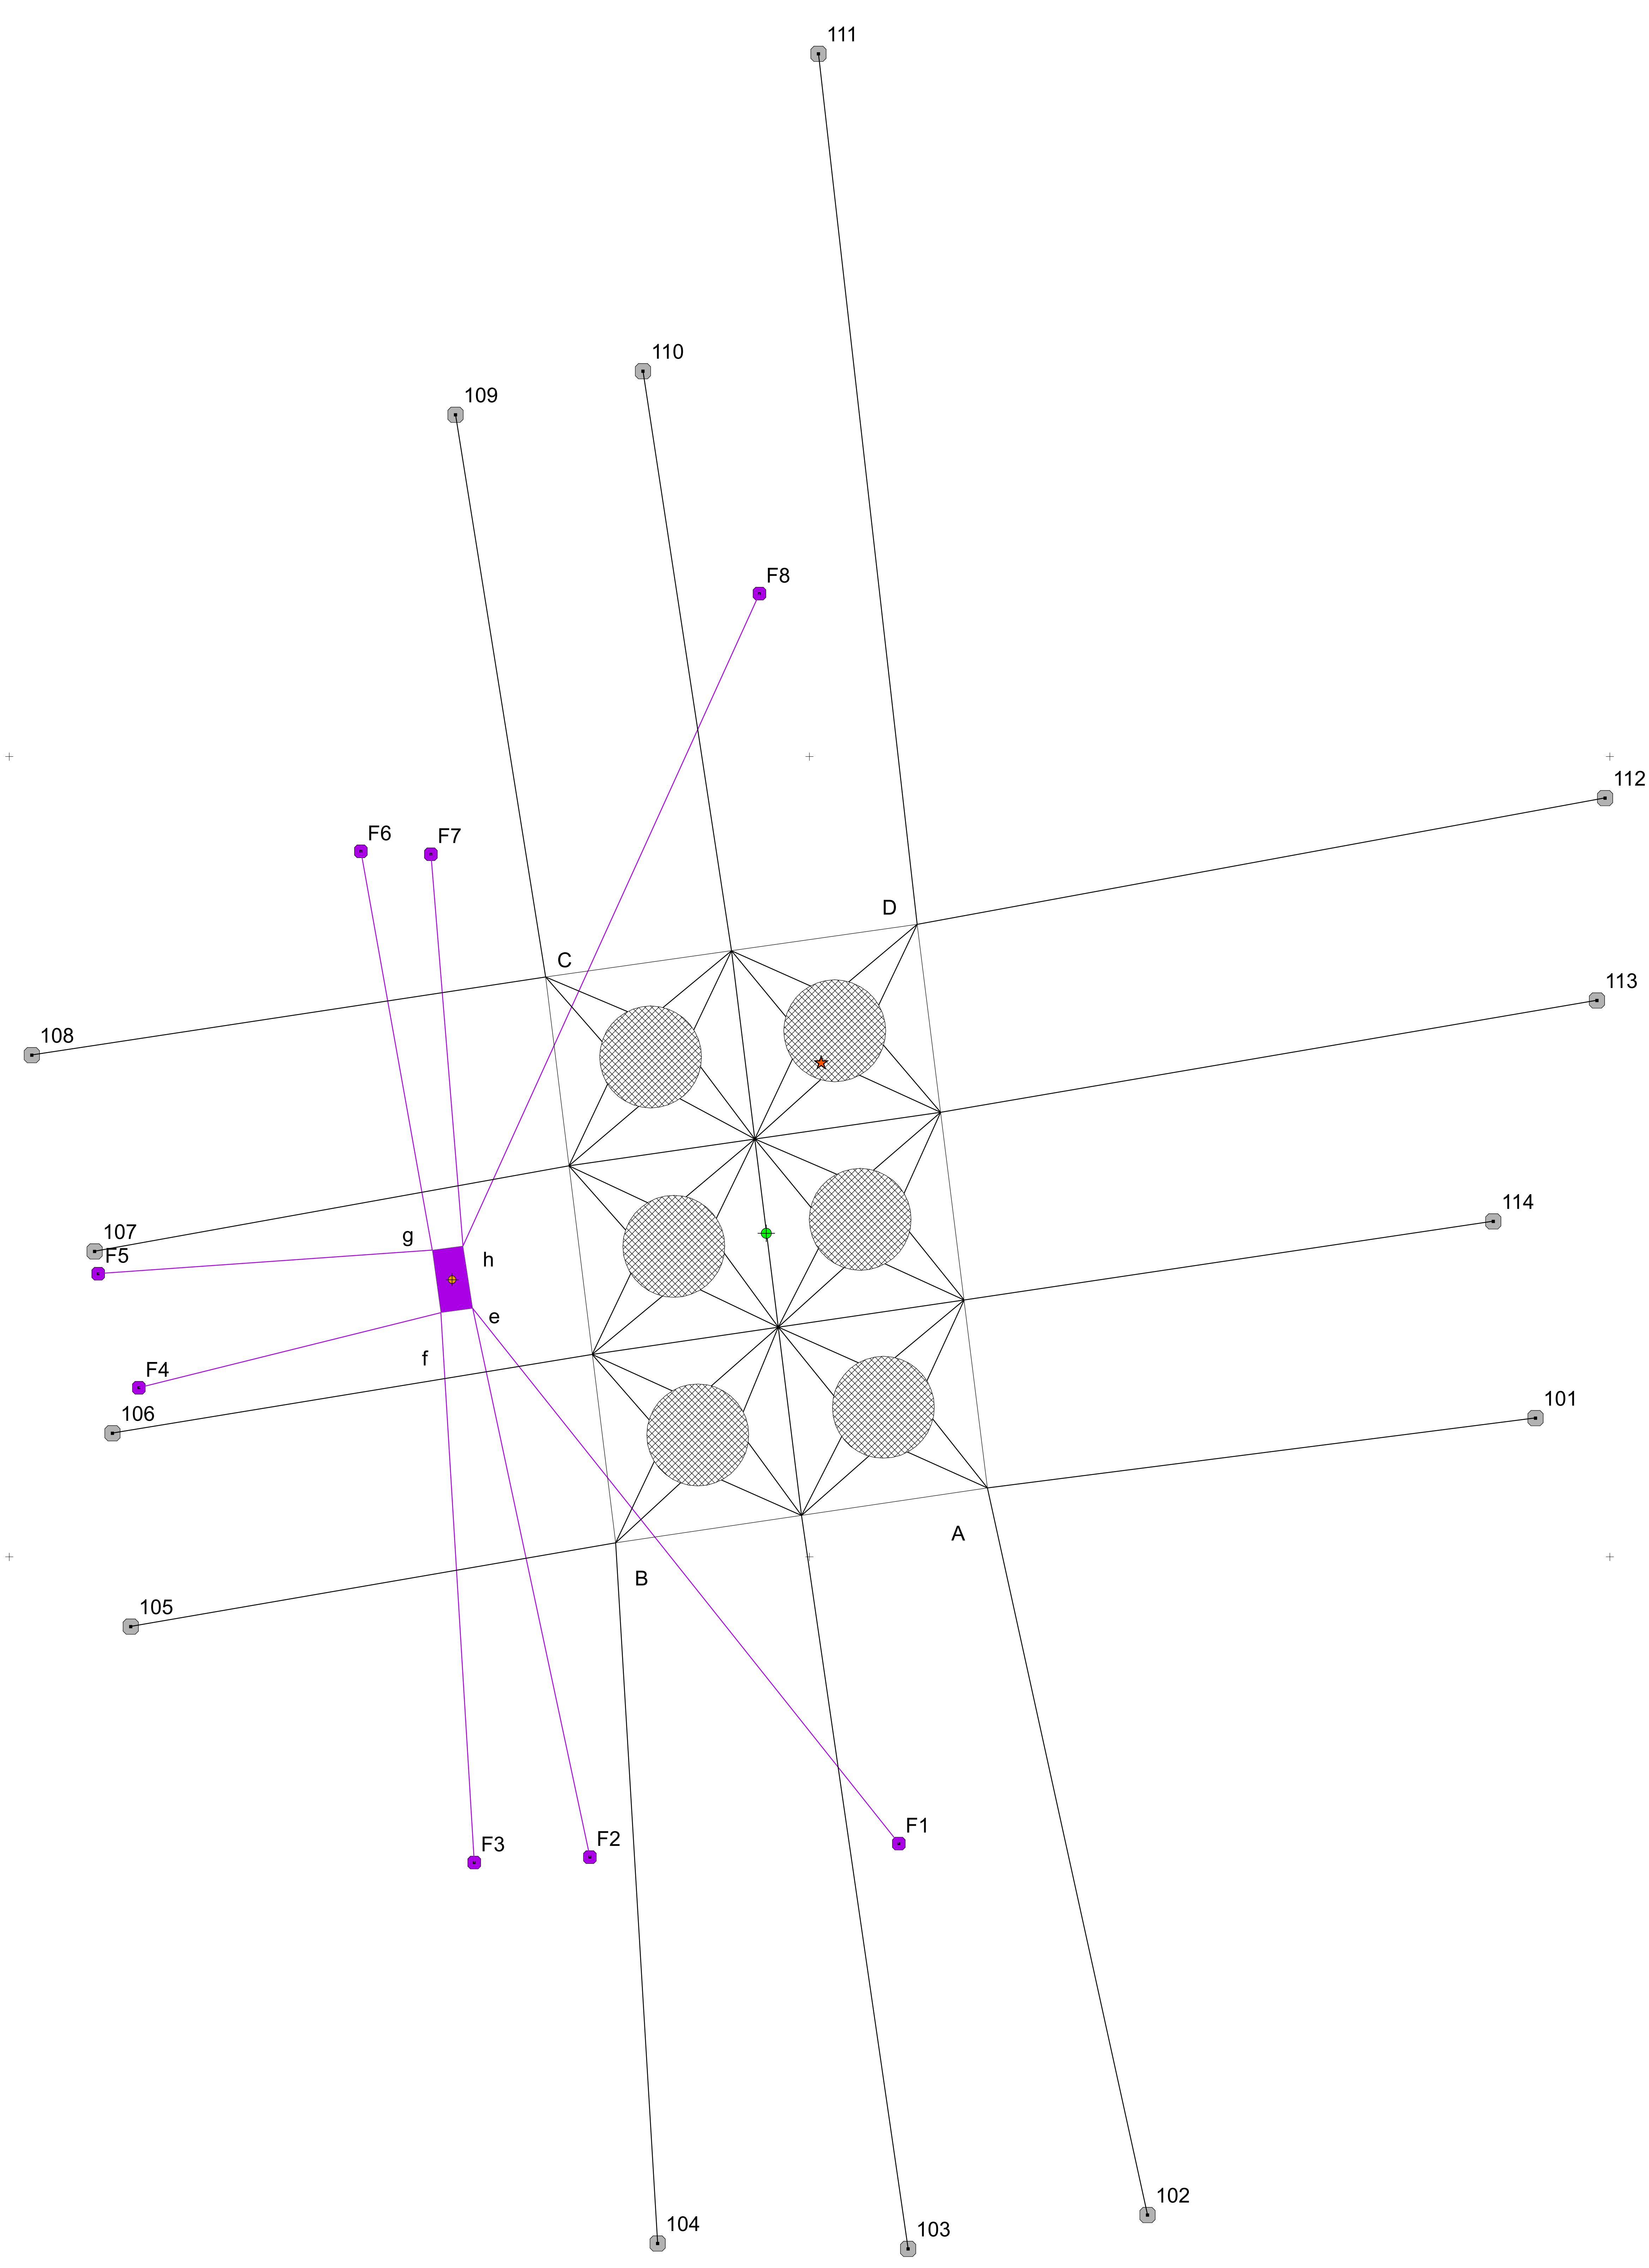

7 370 700

7 370 400

7 370 100

7 369 800

400 600

400 900

401 200

- Senterpunkt anlegg
- Senterpunkt flåte
- Strømmåler
- Merd
- Anlegg ramme
- Anlegg ankerline
- Anlegg anker/bolt
- Flåte ramme
- Flåte ankerline
- Flåte anker/bolt